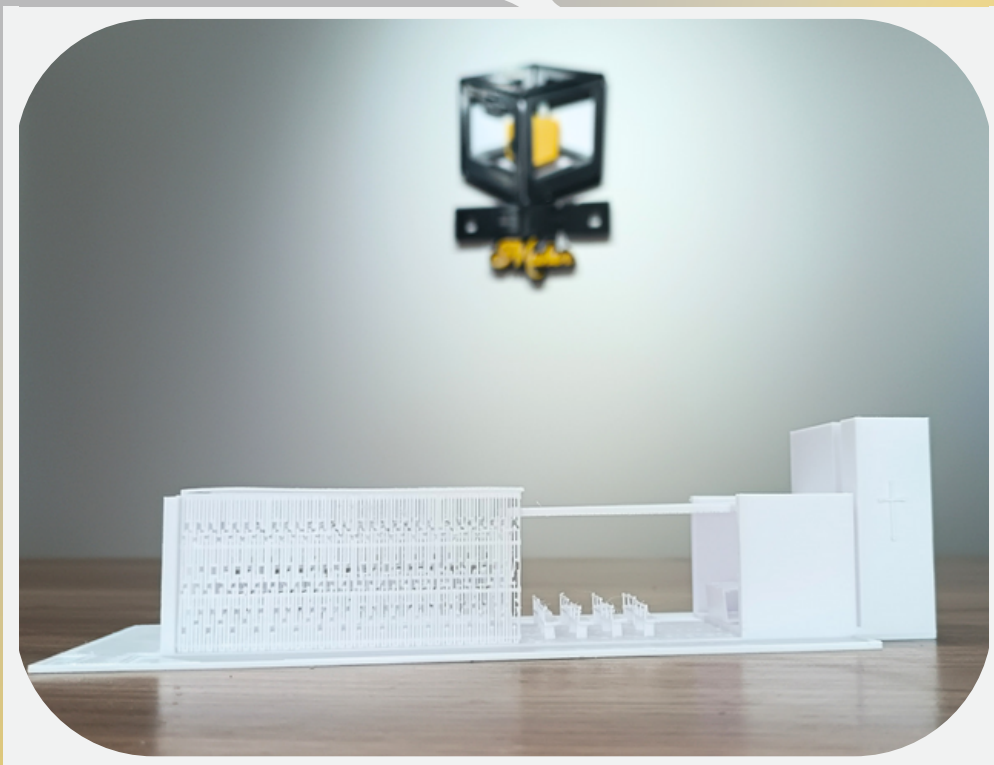

OPIMO MAQUETES

Maquete do Hangar da United - Aeroporto do Galão, RJ

OPIMO MAQUETES

Maquete de um Coworking pronta para envio
ao cliente na escala 1:300

Maquete La Casa Smash

A Opimo Maker também atua no ramo da arquitetura e construção civil, desenvolvemos e imprimimos maquetes residenciais e industriais. A utilização de maquetes faz com que o cliente tenha uma experiência visual com maior riqueza de detalhes, como por exemplo proporção de espaços.

**Maquetes desmontáveis para
melhor visualização do interior
do projeto.**

Teto retirável para visualizar o interior da maquete

**Maquete: Estrutura de um Bloco ICF
(Insulating Concrete Forms)**

Maquete de uma Capela detalhada