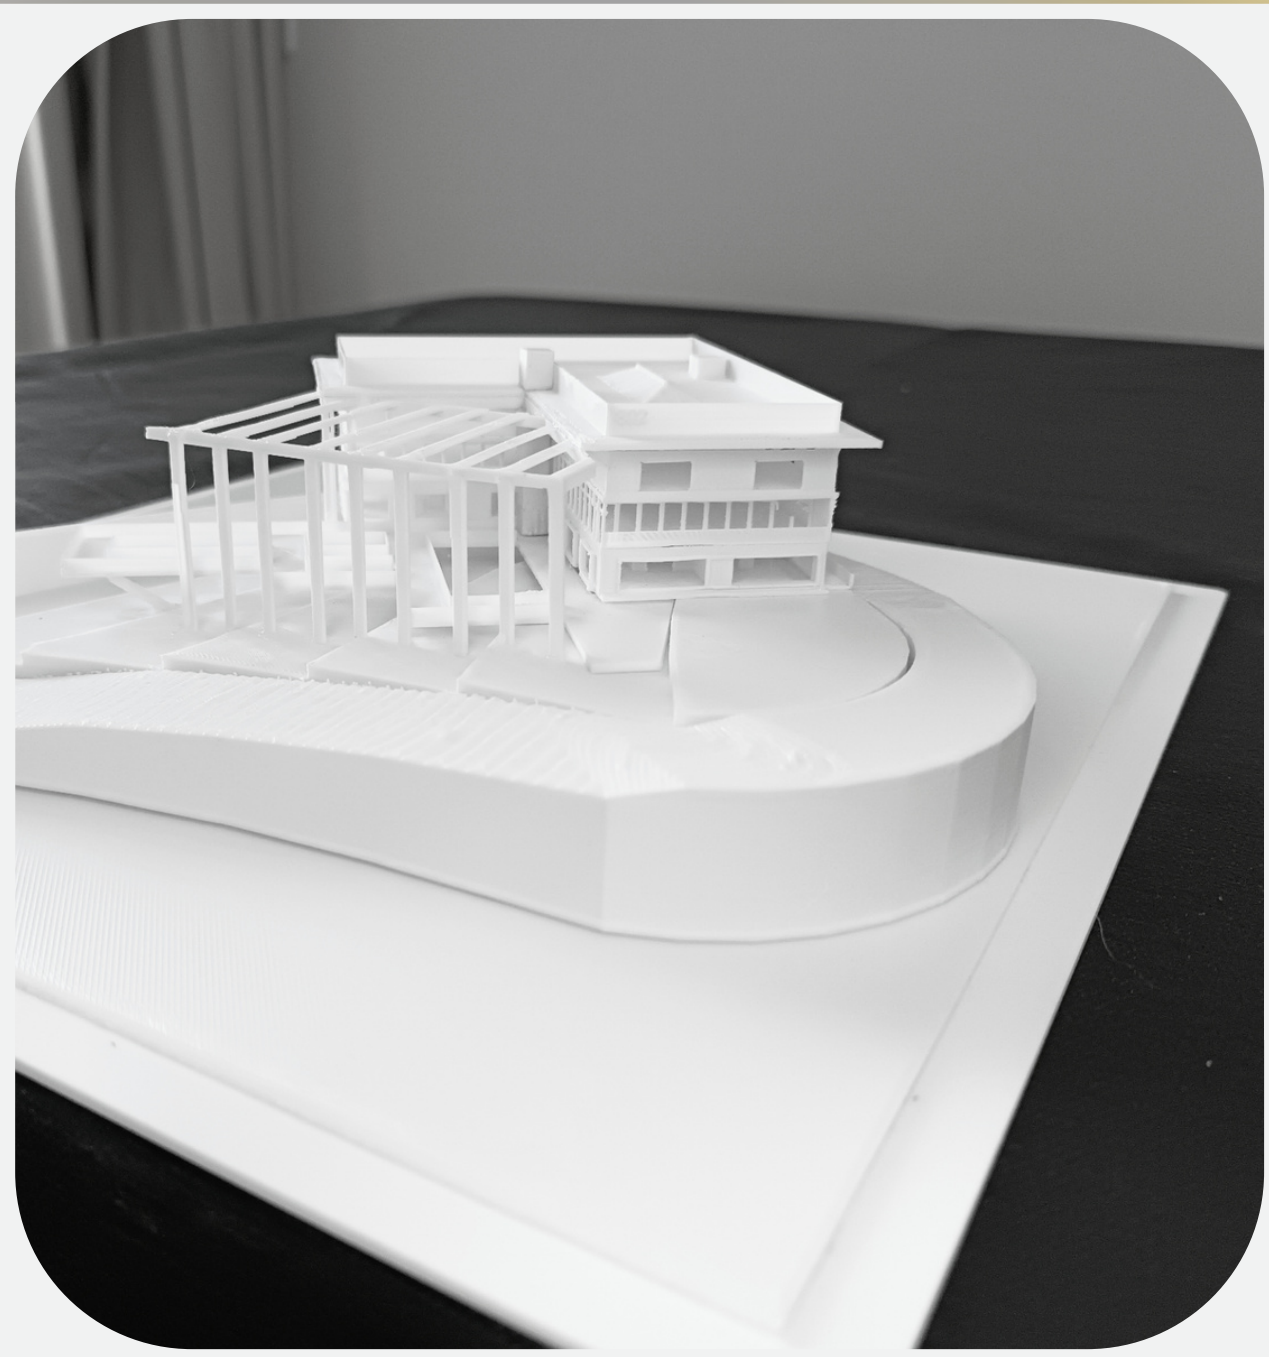

OPIMO MAQUETES

Maquete do Hangar da United - Aeroporto do Galão, RJ

OPIMO MAQUETES

Maquete de um Coworking pronta para envio
ao cliente na escala 1:300

Maquete La Casa Smash

A Opimo Maker também atua no ramo da arquitetura e construção civil, desenvolvemos e imprimimos maquetes residenciais e industriais. A utilização de maquetes faz com que o cliente tenha uma experiência visual com maior riqueza de detalhes, como por exemplo proporção de espaços.

Fazemos maquetes em diversas escalas;

Maquetes comerciais, residenciais e industriais;

Maquete de um prédio na escala 1:400

Temos estrutura para produzir dos projetos mais simples até os mais detalhados, materiais de diversas cores para atender melhor suas ideias.

**Maquetes desmontáveis para
melhor visualização do interior
do projeto.**

Teto retirável para visualizar o interior da maquete

**Maquete: Estrutura de um Bloco ICF
(Insulating Concrete Forms)**

Maquete de uma Capela detalhada