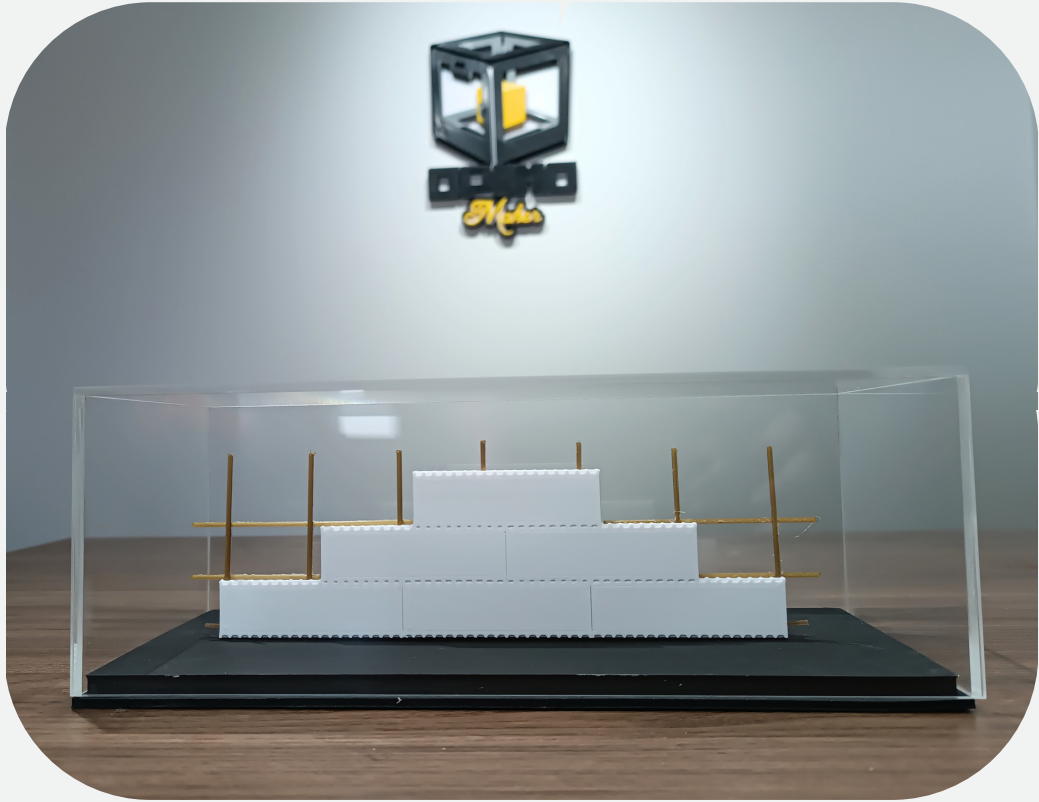

OPIMO MAQUETES

Maquete do Hangar da United - Aeroporto do Galão, RJ

OPIMO MAQUETES

Maquete de um Coworking pronta para envio
ao cliente na escala 1:300

Maquete La Casa Smash

A Opimo Maker também atua no ramo da arquitetura e construção civil, desenvolvemos e imprimimos maquetes residenciais e industriais. A utilização de maquetes faz com que o cliente tenha uma experiência visual com maior riqueza de detalhes, como por exemplo proporção de espaços.

Fazemos maquetes em diversas escalas;

Maquetes comerciais, residenciais e industriais;

Maquete de um prédio na escala 1:400

Temos estrutura para produzir dos projetos mais simples até os mais detalhados, materiais de diversas cores para atender melhor suas ideias.

**Maquetes desmontáveis para
melhor visualização do interior
do projeto.**

Teto retirável para visualizar o interior da maquete

**Maquete: Estrutura de um Bloco ICF
(Insulating Concrete Forms)**

Maquete de uma Capela detalhada