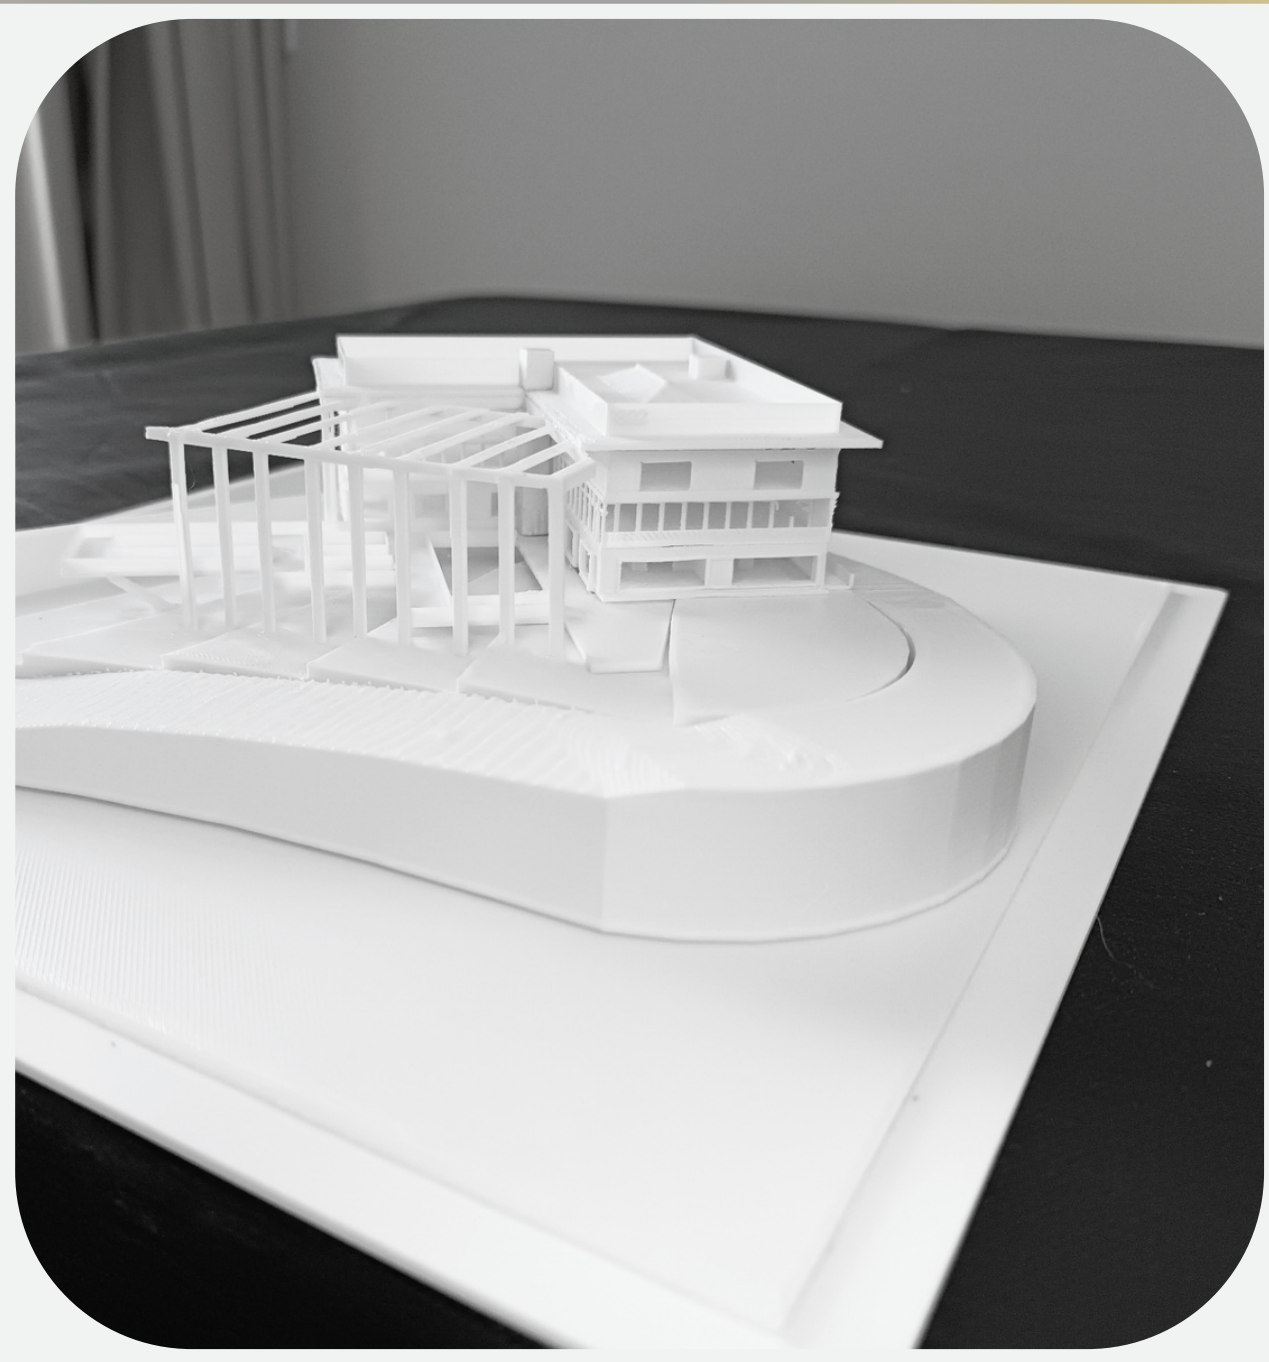

OPIMO MAQUETES

Maquete do Hangar da United - Aeroporto do Galão, RJ

OPIMO MAQUETES

Maquete de um Coworking pronta para envio
ao cliente na escala 1:300

Maquete La Casa Smash

A Opimo Maker também atua no ramo da arquitetura e construção civil, desenvolvemos e imprimimos maquetes residenciais e industriais. A utilização de maquetes faz com que o cliente tenha uma experiência visual com maior riqueza de detalhes, como por exemplo proporção de espaços.

Fazemos maquetes em diversas escalas;

Maquetes comerciais, residenciais e industriais;

Maquete de um prédio na escala 1:400

Temos estrutura para produzir dos projetos mais simples até os mais detalhados, materiais de diversas cores para atender melhor suas ideias.

Maquetes desmontáveis para melhor visualização do interior do projeto.

Teto retirável para visualizar o interior da maquete

**Maquete: Estrutura de um Bloco ICF
(Insulating Concrete Forms)**

Maquete de uma Capela detalhada