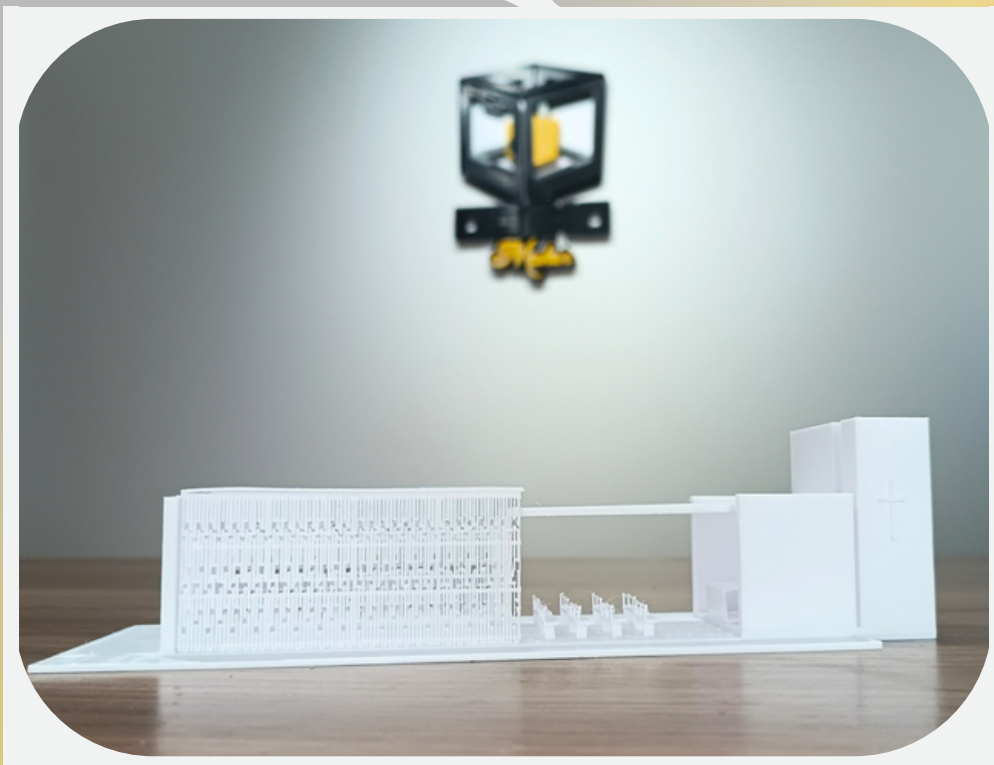

OPIMO MAQUETES

Maquete do Hangar da United - Aeroporto do Galão, RJ

OPIMO MAQUETES

Maquete de um Coworking pronta para envio
ao cliente na escala 1:300

Maquete La Casa Smash

A Opimo Maker também atua no ramo da arquitetura e construção civil, desenvolvemos e imprimimos maquetes residenciais e industriais. A utilização de maquetes faz com que o cliente tenha uma experiência visual com maior riqueza de detalhes, como por exemplo proporção de espaços.

Maquetes desmontáveis para melhor visualização do interior do projeto.

Teto retirável para visualizar o interior da maquete

**Maquete: Estrutura de um Bloco ICF
(Insulating Concrete Forms)**

Maquete de uma Capela detalhada